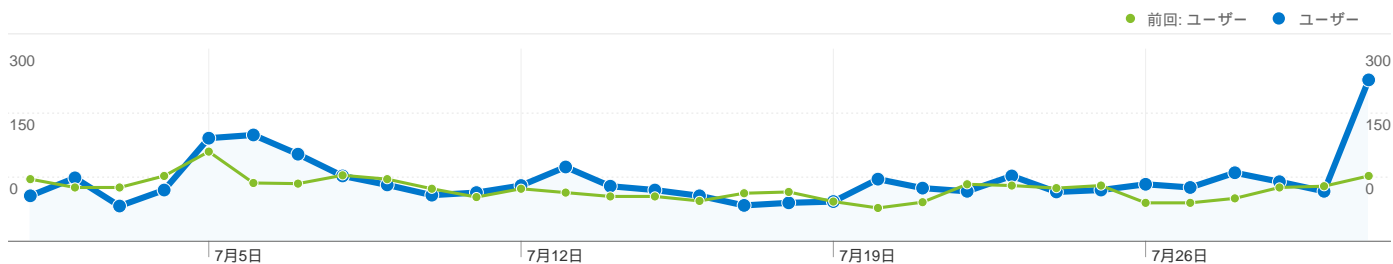

利用状況

3,661 セッション

前回: 3,171 (15.45%)

46.41% 直帰率

前回: 44.12% (5.19%)

23,525 ページビュー数

前回: 21,239 (10.76%)

00:05:32 平均サイト滞在時間

前回: 00:05:32 (-0.20%)

6.43 セッションあたりの閲覧ページ数

前回: 6.70 (-4.06%)

53.51% 新規セッションの割合

前回: 49.67% (7.73%)

ユーザー サマリー

**ユーザー
2,259**

コンバージョン サマリー

**コンバージョン数
134**

トラフィック サマリー

- 検索エンジン
1,797.00 (49.08%)
- 参照元サイト
1,028.00 (28.08%)
- ノーリファラー
742.00 (20.27%)
- その他
94 (2.57%)

コンテンツ サマリー

ページ数	ページビュー数	ページビュー数の割合
/		
2010/07/01 - 2010/07/31	4,631	19.69%
2010/05/31 - 2010/06/30	3,876	18.25%
変化率	19.48%	7.87%
/entrepreneurs/?page=EtList		
2010/07/01 - 2010/07/31	2,637	11.21%
2010/05/31 - 2010/06/30	2,665	12.55%
変化率	-1.05%	-10.67%
/?page=Bureau&action=about_kiva		
2010/07/01 - 2010/07/31	790	3.36%
2010/05/31 - 2010/06/30	770	3.63%
変化率	2.60%	-7.37%
/entrepreneurs/?page=EtList&mod=all		
2010/07/01 - 2010/07/31	664	2.82%
2010/05/31 - 2010/06/30	489	2.30%
変化率	35.79%	22.59%
/translators/?page=UserTop		
2010/07/01 - 2010/07/31	487	2.07%
2010/05/31 - 2010/06/30	452	2.13%
変化率	7.74%	-2.73%

地図上のデータ表示

このサイトのユーザー数 2,259

3,661 セッション

前回: 3,171 (15.45%)

2,259 ユニーク ユーザー数

前回: 1,866 (21.06%)

23,525 ページビュー数

前回: 21,239 (10.76%)