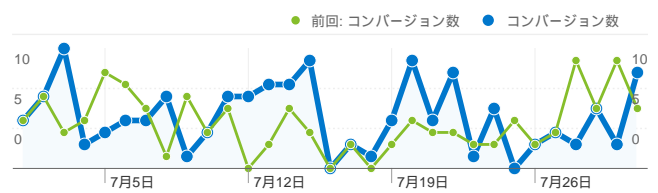

利用状況

3,661 セッション

前回: 3,171 (15.45%)

46.41% 直帰率

前回: 44.12% (5.19%)

23,525 ページビュー数

前回: 21,239 (10.76%)

00:05:32 平均サイト滞在時間

前回: 00:05:32 (-0.20%)

6.43 セッションあたりの閲覧ページ数

前回: 6.70 (-4.06%)

53.51% 新規セッションの割合

前回: 49.67% (7.73%)

ユーザー サマリー

**ユーザー
2,259**

コンバージョン サマリー

**コンバージョン数
134**

トラフィック サマリー

- 検索エンジン
1,797.00 (49.08%)
- 参照元サイト
1,028.00 (28.08%)
- ノーリファラー
742.00 (20.27%)
- その他
94 (2.57%)

コンテンツ サマリー

ページ数	ページビュー数	ページビュー数の割合
/		
2010/07/01 - 2010/07/31	4,631	19.69%
2010/05/31 - 2010/06/30	3,876	18.25%
変化率	19.48%	7.87%
/entrepreneurs/?page=EtList		
2010/07/01 - 2010/07/31	2,637	11.21%
2010/05/31 - 2010/06/30	2,665	12.55%
変化率	-1.05%	-10.67%
/?page=Bureau&action=about_kiva		
2010/07/01 - 2010/07/31	790	3.36%
2010/05/31 - 2010/06/30	770	3.63%
変化率	2.60%	-7.37%
/entrepreneurs/?page=EtList&mod=all		
2010/07/01 - 2010/07/31	664	2.82%
2010/05/31 - 2010/06/30	489	2.30%
変化率	35.79%	22.59%
/translators/?page=UserTop		
2010/07/01 - 2010/07/31	487	2.07%
2010/05/31 - 2010/06/30	452	2.13%
変化率	7.74%	-2.73%

3,66165国/地域

利用状況

セッション	セッションあたりの 閲覧ページ数	平均サイト滞在時間	新規セッションの割合	直帰率	
3,661 前回: 3,171 (15.45%)	6.43 前回: 6.70 (-4.06%)	00:05:32 前回: 00:05:32 (-0.20%)	53.56% 前回: 49.83% (7.50%)	46.41% 前回: 44.12% (5.19%)	
国/地域	セッション	セッションあたりの閲覧ページ数	平均サイト滞在時間	新規セッションの割合	直帰率
Japan					
2010年7月1日 - 2010年7月31日	3,192	6.63	00:05:42	51.69%	44.24%
2010年5月31日 - 2010年6月30日	2,779	7.19	00:06:01	47.43%	40.55%
変化率	14.86%	-7.77%	-5.38%	8.99%	9.08%
United States					
2010年7月1日 - 2010年7月31日	224	4.09	00:03:14	66.52%	70.54%
2010年5月31日 - 2010年6月30日	211	2.62	00:01:40	68.72%	75.83%
変化率	6.16%	56.03%	93.30%	-3.21%	-6.98%
South Korea					
2010年7月1日 - 2010年7月31日	32	6.25	00:03:13	40.62%	37.50%
2010年5月31日 - 2010年6月30日	27	5.33	00:03:36	29.63%	66.67%
変化率	18.52%	17.19%	-10.76%	37.11%	-43.75%