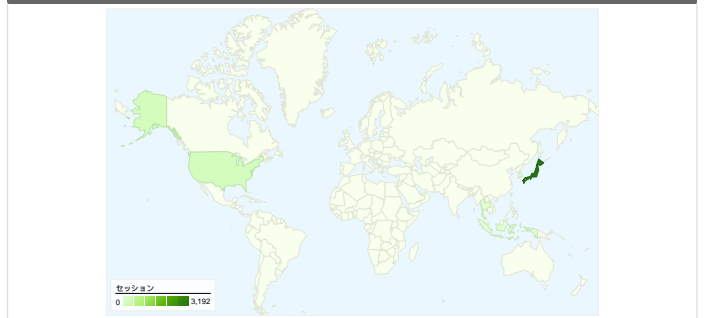

**コンバージョン数
134**

トラフィック サマリー

- 検索エンジン
1,797.00 (49.08%)
- 参照元サイト
1,028.00 (28.08%)
- ノーリファラー
742.00 (20.27%)
- その他
94 (2.57%)

コンテンツ サマリー

ページ数	ページビュー数	ページビュー数の割合
/		
2010/07/01 - 2010/07/31	4,631	19.69%
2010/05/31 - 2010/06/30	3,876	18.25%
変化率	19.48%	7.87%
/entrepreneurs/?page=EtList		
2010/07/01 - 2010/07/31	2,637	11.21%
2010/05/31 - 2010/06/30	2,665	12.55%
変化率	-1.05%	-10.67%
/?page=Bureau&action=about_kiva		
2010/07/01 - 2010/07/31	790	3.36%
2010/05/31 - 2010/06/30	770	3.63%
変化率	2.60%	-7.37%
/entrepreneurs/?page=EtList&mod=all		
2010/07/01 - 2010/07/31	664	2.82%
2010/05/31 - 2010/06/30	489	2.30%
変化率	35.79%	22.59%
/translators/?page=UserTop		
2010/07/01 - 2010/07/31	487	2.07%
2010/05/31 - 2010/06/30	452	2.13%
変化率	7.74%	-2.73%

地図上のデータ表示

このサイトのユーザー数 2,259

3,661 セッション

前回: 3,171 (15.45%)

2,259 ユニーク ユーザー数

前回: 1,866 (21.06%)

23,525 ページビュー数

前回: 21,239 (10.76%)

3,66165国/地域

利用状況

セッション	セッションあたりの 閲覧ページ数	平均サイト滞在時間	新規セッションの割合	直帰率	
3,661 前回: 3,171 (15.45%)	6.43 前回: 6.70 (-4.06%)	00:05:32 前回: 00:05:32 (-0.20%)	53.56% 前回: 49.83% (7.50%)	46.41% 前回: 44.12% (5.19%)	
国/地域	セッション	セッションあたりの閲覧ページ数	平均サイト滞在時間	新規セッションの割合	直帰率
Japan					
2010年7月1日 - 2010年7月31日	3,192	6.63	00:05:42	51.69%	44.24%
2010年5月31日 - 2010年6月30日	2,779	7.19	00:06:01	47.43%	40.55%
変化率	14.86%	-7.77%	-5.38%	8.99%	9.08%
United States					
2010年7月1日 - 2010年7月31日	224	4.09	00:03:14	66.52%	70.54%
2010年5月31日 - 2010年6月30日	211	2.62	00:01:40	68.72%	75.83%
変化率	6.16%	56.03%	93.30%	-3.21%	-6.98%
South Korea					
2010年7月1日 - 2010年7月31日	32	6.25	00:03:13	40.62%	37.50%
2010年5月31日 - 2010年6月30日	27	5.33	00:03:36	29.63%	66.67%
変化率	18.52%	17.19%	-10.76%	37.11%	-43.75%