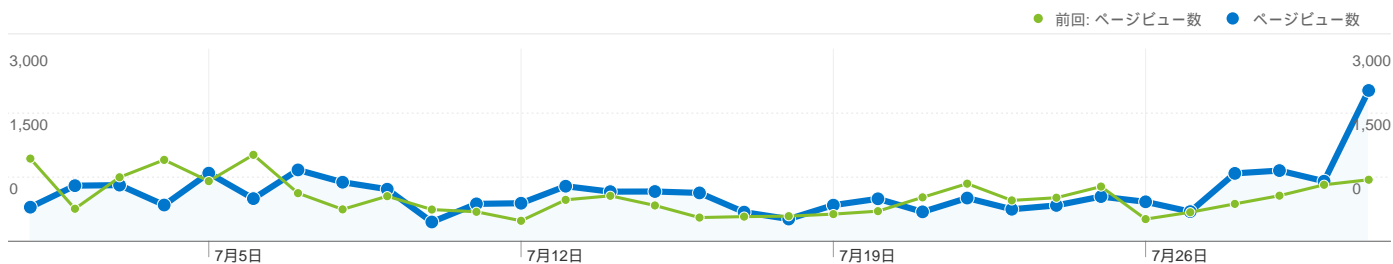

前回: 117 (14.53%)

コンバージョンの成果

コンバージョン率

コンバージョン率
3.66%

合計目標値

合計目標値
\$13.40

このサイトのページが表示された合計回数 23,525

 **23,525** ページビュー数

前回: 21,239 (10.76%)

 **14,728** ユニーク セッション数

前回: 13,037 (12.97%)

 **46.41%** 直帰率

前回: 44.12% (5.19%)

上位のコンテンツ

ページ数	ページビュー数	ページビュー数の割合
/		
2010/07/01 - 2010/07/31	4,631	19.69%
2010/05/31 - 2010/06/30	3,876	18.25%
変化率	19.48%	7.87%
/entrepreneurs/?page=EtList		
2010/07/01 - 2010/07/31	2,637	11.21%
2010/05/31 - 2010/06/30	2,665	12.55%
変化率	-1.05%	-10.67%
/?page=Bureau&action=about_kiva		
2010/07/01 - 2010/07/31	790	3.36%
2010/05/31 - 2010/06/30	770	3.63%
変化率	2.60%	-7.37%
/entrepreneurs/?page=EtList&mod=all		
2010/07/01 - 2010/07/31	664	2.82%
2010/05/31 - 2010/06/30	489	2.30%
変化率	35.79%	22.59%
/translators/?page=UserTop		
2010/07/01 - 2010/07/31	487	2.07%
2010/05/31 - 2010/06/30	452	2.13%

3,66165国/地域

利用状況

セッション	セッションあたりの 閲覧ページ数	平均サイト滞在時間	新規セッションの割合	直帰率	
3,661 前回: 3,171 (15.45%)	6.43 前回: 6.70 (-4.06%)	00:05:32 前回: 00:05:32 (-0.20%)	53.56% 前回: 49.83% (7.50%)	46.41% 前回: 44.12% (5.19%)	
国/地域	セッション	セッションあたりの閲覧ページ数	平均サイト滞在時間	新規セッションの割合	直帰率
Japan					
2010年7月1日 - 2010年7月31日	3,192	6.63	00:05:42	51.69%	44.24%
2010年5月31日 - 2010年6月30日	2,779	7.19	00:06:01	47.43%	40.55%
変化率	14.86%	-7.77%	-5.38%	8.99%	9.08%
United States					
2010年7月1日 - 2010年7月31日	224	4.09	00:03:14	66.52%	70.54%
2010年5月31日 - 2010年6月30日	211	2.62	00:01:40	68.72%	75.83%
変化率	6.16%	56.03%	93.30%	-3.21%	-6.98%
South Korea					
2010年7月1日 - 2010年7月31日	32	6.25	00:03:13	40.62%	37.50%
2010年5月31日 - 2010年6月30日	27	5.33	00:03:36	29.63%	66.67%
変化率	18.52%	17.19%	-10.76%	37.11%	-43.75%