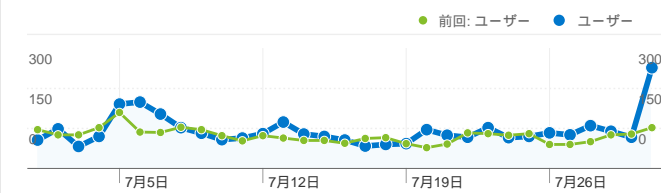

利用状況

3,661 セッション

前回: 3,171 (15.45%)

46.41% 直帰率

前回: 44.12% (5.19%)

23,525 ページビュー数

前回: 21,239 (10.76%)

00:05:32 平均サイト滞在時間

前回: 00:05:32 (-0.20%)

6.43 セッションあたりの閲覧ページ数

前回: 6.70 (-4.06%)

53.51% 新規セッションの割合

前回: 49.67% (7.73%)

ユーザー サマリー

**ユーザー
2,259**

コンバージョン サマリー

**コンバージョン数
134**

トラフィック サマリー

- 検索エンジン
1,797.00 (49.08%)
- 参照元サイト
1,028.00 (28.08%)
- ノーリファラー
742.00 (20.27%)
- その他
94 (2.57%)

コンテンツ サマリー

ページ数	ページビュー数	ページビュー数の割合
/		
2010/07/01 - 2010/07/31	4,631	19.69%
2010/05/31 - 2010/06/30	3,876	18.25%
変化率	19.48%	7.87%
/entrepreneurs/?page=EtList		
2010/07/01 - 2010/07/31	2,637	11.21%
2010/05/31 - 2010/06/30	2,665	12.55%
変化率	-1.05%	-10.67%
/?page=Bureau&action=about_kiva		
2010/07/01 - 2010/07/31	790	3.36%
2010/05/31 - 2010/06/30	770	3.63%
変化率	2.60%	-7.37%
/entrepreneurs/?page=EtList&mod=all		
2010/07/01 - 2010/07/31	664	2.82%
2010/05/31 - 2010/06/30	489	2.30%
変化率	35.79%	22.59%
/translators/?page=UserTop		
2010/07/01 - 2010/07/31	487	2.07%
2010/05/31 - 2010/06/30	452	2.13%
変化率	7.74%	-2.73%

3,66165国/地域

利用状況

セッション	セッションあたりの 閲覧ページ数	平均サイト滞在時間	新規セッションの割合	直帰率	
3,661 前回: 3,171 (15.45%)	6.43 前回: 6.70 (-4.06%)	00:05:32 前回: 00:05:32 (-0.20%)	53.56% 前回: 49.83% (7.50%)	46.41% 前回: 44.12% (5.19%)	
国/地域	セッション	セッションあたりの閲覧ページ数	平均サイト滞在時間	新規セッションの割合	直帰率
Japan					
2010年7月1日 - 2010年7月31日	3,192	6.63	00:05:42	51.69%	44.24%
2010年5月31日 - 2010年6月30日	2,779	7.19	00:06:01	47.43%	40.55%
変化率	14.86%	-7.77%	-5.38%	8.99%	9.08%
United States					
2010年7月1日 - 2010年7月31日	224	4.09	00:03:14	66.52%	70.54%
2010年5月31日 - 2010年6月30日	211	2.62	00:01:40	68.72%	75.83%
変化率	6.16%	56.03%	93.30%	-3.21%	-6.98%
South Korea					
2010年7月1日 - 2010年7月31日	32	6.25	00:03:13	40.62%	37.50%
2010年5月31日 - 2010年6月30日	27	5.33	00:03:36	29.63%	66.67%
変化率	18.52%	17.19%	-10.76%	37.11%	-43.75%