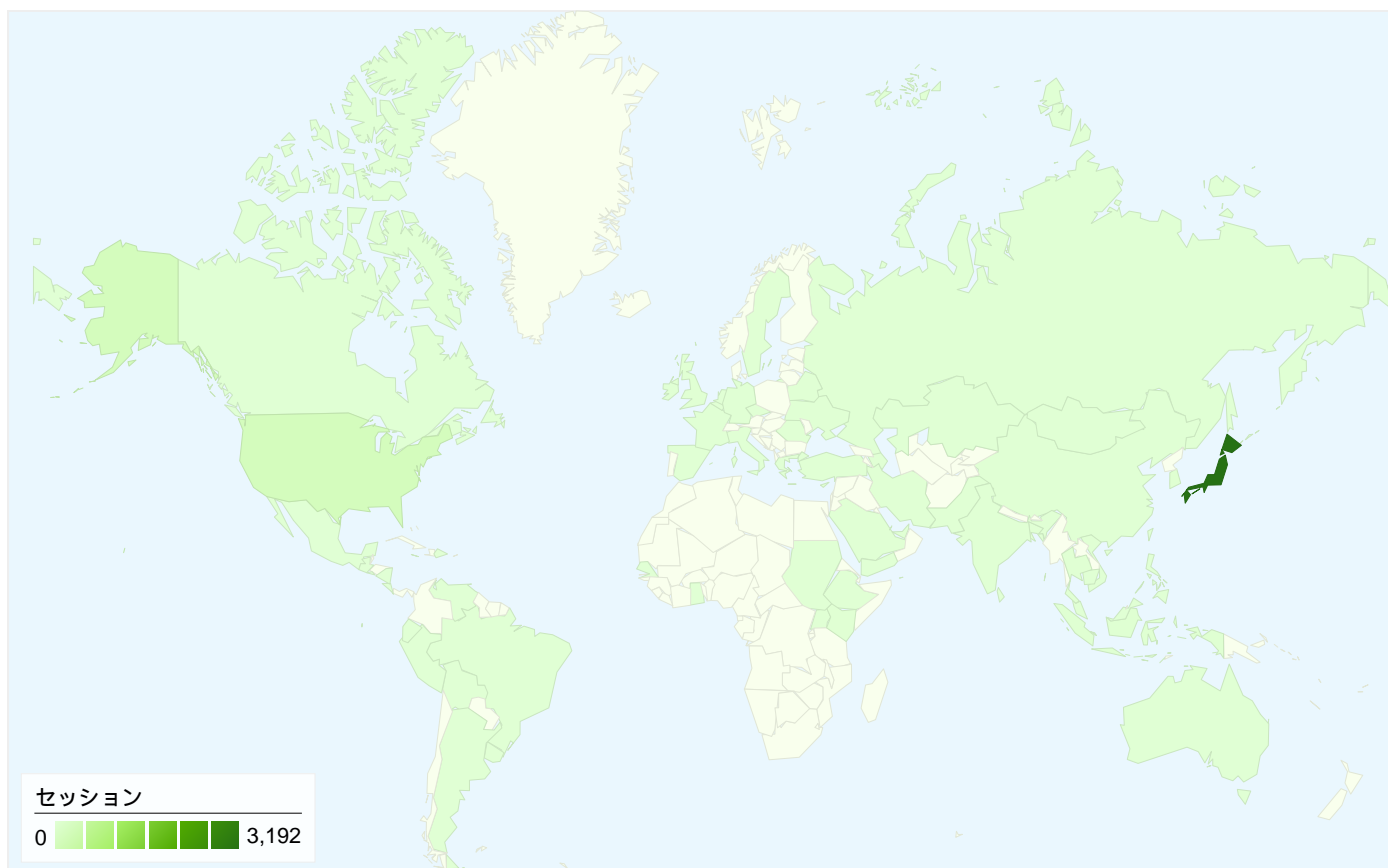

前回: 117 (14.53%)

コンバージョンの成果

コンバージョン率

コンバージョン率
3.66%

合計目標値

合計目標値
\$13.40

このサイトのページが表示された合計回数 23,525

 **23,525** ページビュー数

前回: 21,239 (10.76%)

 **14,728** ユニーク セッション数

前回: 13,037 (12.97%)

 **46.41%** 直帰率

前回: 44.12% (5.19%)

上位のコンテンツ

ページ数	ページビュー数	ページビュー数の割合
/		
2010/07/01 - 2010/07/31	4,631	19.69%
2010/05/31 - 2010/06/30	3,876	18.25%
変化率	19.48%	7.87%
/entrepreneurs/?page=EtList		
2010/07/01 - 2010/07/31	2,637	11.21%
2010/05/31 - 2010/06/30	2,665	12.55%
変化率	-1.05%	-10.67%
/?page=Bureau&action=about_kiva		
2010/07/01 - 2010/07/31	790	3.36%
2010/05/31 - 2010/06/30	770	3.63%
変化率	2.60%	-7.37%
/entrepreneurs/?page=EtList&mod=all		
2010/07/01 - 2010/07/31	664	2.82%
2010/05/31 - 2010/06/30	489	2.30%
変化率	35.79%	22.59%
/translators/?page=UserTop		
2010/07/01 - 2010/07/31	487	2.07%
2010/05/31 - 2010/06/30	452	2.13%

3,66165国/地域

利用状況

セッション	セッションあたりの 閲覧ページ数	平均サイト滞在時間	新規セッションの割合	直帰率	
3,661 前回: 3,171 (15.45%)	6.43 前回: 6.70 (-4.06%)	00:05:32 前回: 00:05:32 (-0.20%)	53.56% 前回: 49.83% (7.50%)	46.41% 前回: 44.12% (5.19%)	
国/地域	セッション	セッションあたりの閲覧ページ数	平均サイト滞在時間	新規セッションの割合	直帰率
Japan					
2010年7月1日 - 2010年7月31日	3,192	6.63	00:05:42	51.69%	44.24%
2010年5月31日 - 2010年6月30日	2,779	7.19	00:06:01	47.43%	40.55%
変化率	14.86%	-7.77%	-5.38%	8.99%	9.08%
United States					
2010年7月1日 - 2010年7月31日	224	4.09	00:03:14	66.52%	70.54%
2010年5月31日 - 2010年6月30日	211	2.62	00:01:40	68.72%	75.83%
変化率	6.16%	56.03%	93.30%	-3.21%	-6.98%
South Korea					
2010年7月1日 - 2010年7月31日	32	6.25	00:03:13	40.62%	37.50%
2010年5月31日 - 2010年6月30日	27	5.33	00:03:36	29.63%	66.67%
変化率	18.52%	17.19%	-10.76%	37.11%	-43.75%