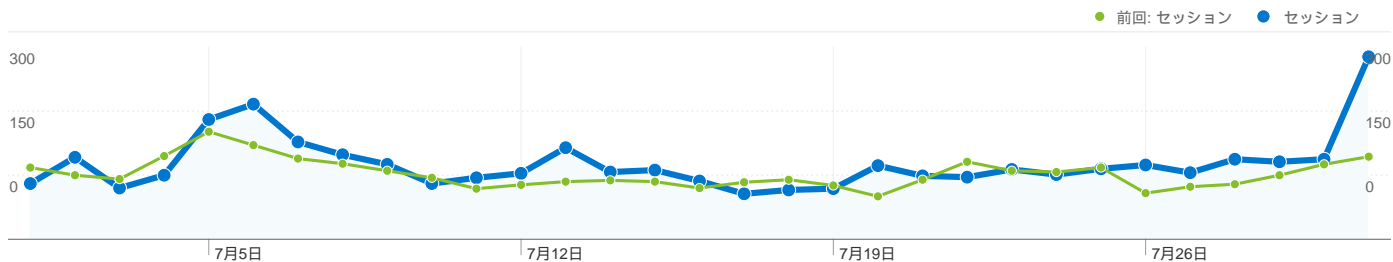

すべてのトラフィックからのセッション数 3,661

20.27% ノーリファラー

前回: 19.17% (5.71%)

28.08% 参照元サイト

前回: 24.91% (12.71%)

49.08% 検索エンジン

前回: 53.52% (-8.28%)

- 検索エンジン
  1,797.00 (49.08%)
- 参照元サイト
  1,028.00 (28.08%)
- ノーリファラー
  742.00 (20.27%)
- その他
  94 (2.57%)

上位のトラフィック

ソース	セッション	セッション数の割合
google (organic)		
2010/07/01 - 2010/07/31	1,244	33.98%
2010/05/31 - 2010/06/30	1,049	33.08%
変化率	18.59%	2.72%
(direct) ((none))		
2010/07/01 - 2010/07/31	742	20.27%
2010/05/31 - 2010/06/30	608	19.17%
変化率	22.04%	5.71%
yahoo (organic)		
2010/07/01 - 2010/07/31	500	13.66%
2010/05/31 - 2010/06/30	619	19.52%
変化率	-19.22%	-30.04%
twitter.com (referral)		
2010/07/01 - 2010/07/31	210	5.74%
2010/05/31 - 2010/06/30	115	3.63%
変化率	82.61%	58.17%
twitterfeed (twitter)		
2010/07/01 - 2010/07/31	94	2.57%
2010/05/31 - 2010/06/30	76	2.40%

キーワード	セッション	セッション数の割合
kiva		
2010/07/01 - 2010/07/31	792	44.07%
2010/05/31 - 2010/06/30	723	42.60%
変化率	9.54%	3.45%
kiva japan		
2010/07/01 - 2010/07/31	361	20.09%
2010/05/31 - 2010/06/30	305	17.97%
変化率	18.36%	11.77%
yuko ohara		
2010/07/01 - 2010/07/31	98	5.45%
2010/05/31 - 2010/06/30	0	0.00%
変化率	100.00%	100.00%
kivajapan		
2010/07/01 - 2010/07/31	64	3.56%
2010/05/31 - 2010/06/30	18	1.06%
変化率	255.56%	235.77%
kiva.japan		
2010/07/01 - 2010/07/31	12	0.67%
2010/05/31 - 2010/06/30	0	0.00%