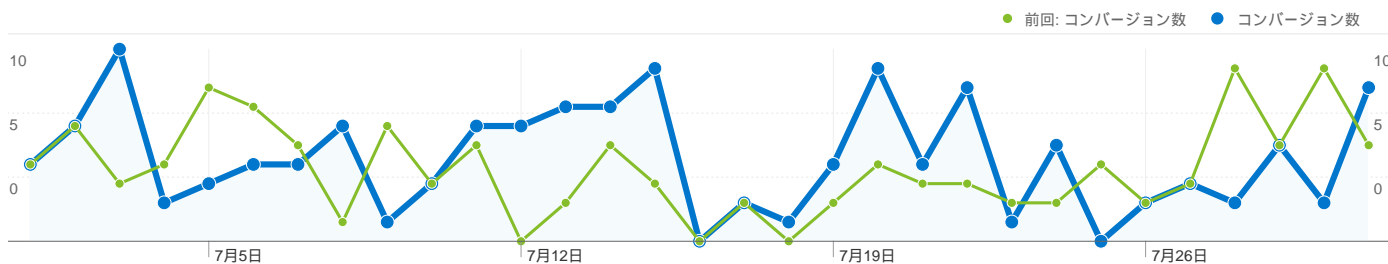

キーワード	セッション	セッション数の割合
kiva		
2010/07/01 - 2010/07/31	792	44.07%
2010/05/31 - 2010/06/30	723	42.60%
変化率	9.54%	3.45%
kiva japan		
2010/07/01 - 2010/07/31	361	20.09%
2010/05/31 - 2010/06/30	305	17.97%
変化率	18.36%	11.77%
yuko ohara		
2010/07/01 - 2010/07/31	98	5.45%
2010/05/31 - 2010/06/30	0	0.00%
変化率	100.00%	100.00%
kivajapan		
2010/07/01 - 2010/07/31	64	3.56%
2010/05/31 - 2010/06/30	18	1.06%
変化率	255.56%	235.77%
kiva.japan		
2010/07/01 - 2010/07/31	12	0.67%
2010/05/31 - 2010/06/30	0	0.00%

变化率

23.68%

7.13%

变化率

100.00%

100.00%

ユーザーが達成したコンバージョン数 134

134 コンバージョン数、目標 1: Kiva.orgへの誘導

前回: 117 (14.53%)

コンバージョンの成果

コンバージョン率

コンバージョン率
3.66%

合計目標値

合計目標値
\$13.40

このサイトのページが表示された合計回数 23,525

 **23,525** ページビュー数

3,66165国/地域

利用状況

セッション	セッションあたりの 閲覧ページ数	平均サイト滞在時間	新規セッションの割合	直帰率	
3,661 前回: 3,171 (15.45%)	6.43 前回: 6.70 (-4.06%)	00:05:32 前回: 00:05:32 (-0.20%)	53.56% 前回: 49.83% (7.50%)	46.41% 前回: 44.12% (5.19%)	
国/地域	セッション	セッションあたりの閲覧ページ数	平均サイト滞在時間	新規セッションの割合	直帰率
Japan					
2010年7月1日 - 2010年7月31日	3,192	6.63	00:05:42	51.69%	44.24%
2010年5月31日 - 2010年6月30日	2,779	7.19	00:06:01	47.43%	40.55%
変化率	14.86%	-7.77%	-5.38%	8.99%	9.08%
United States					
2010年7月1日 - 2010年7月31日	224	4.09	00:03:14	66.52%	70.54%
2010年5月31日 - 2010年6月30日	211	2.62	00:01:40	68.72%	75.83%
変化率	6.16%	56.03%	93.30%	-3.21%	-6.98%
South Korea					
2010年7月1日 - 2010年7月31日	32	6.25	00:03:13	40.62%	37.50%
2010年5月31日 - 2010年6月30日	27	5.33	00:03:36	29.63%	66.67%
変化率	18.52%	17.19%	-10.76%	37.11%	-43.75%